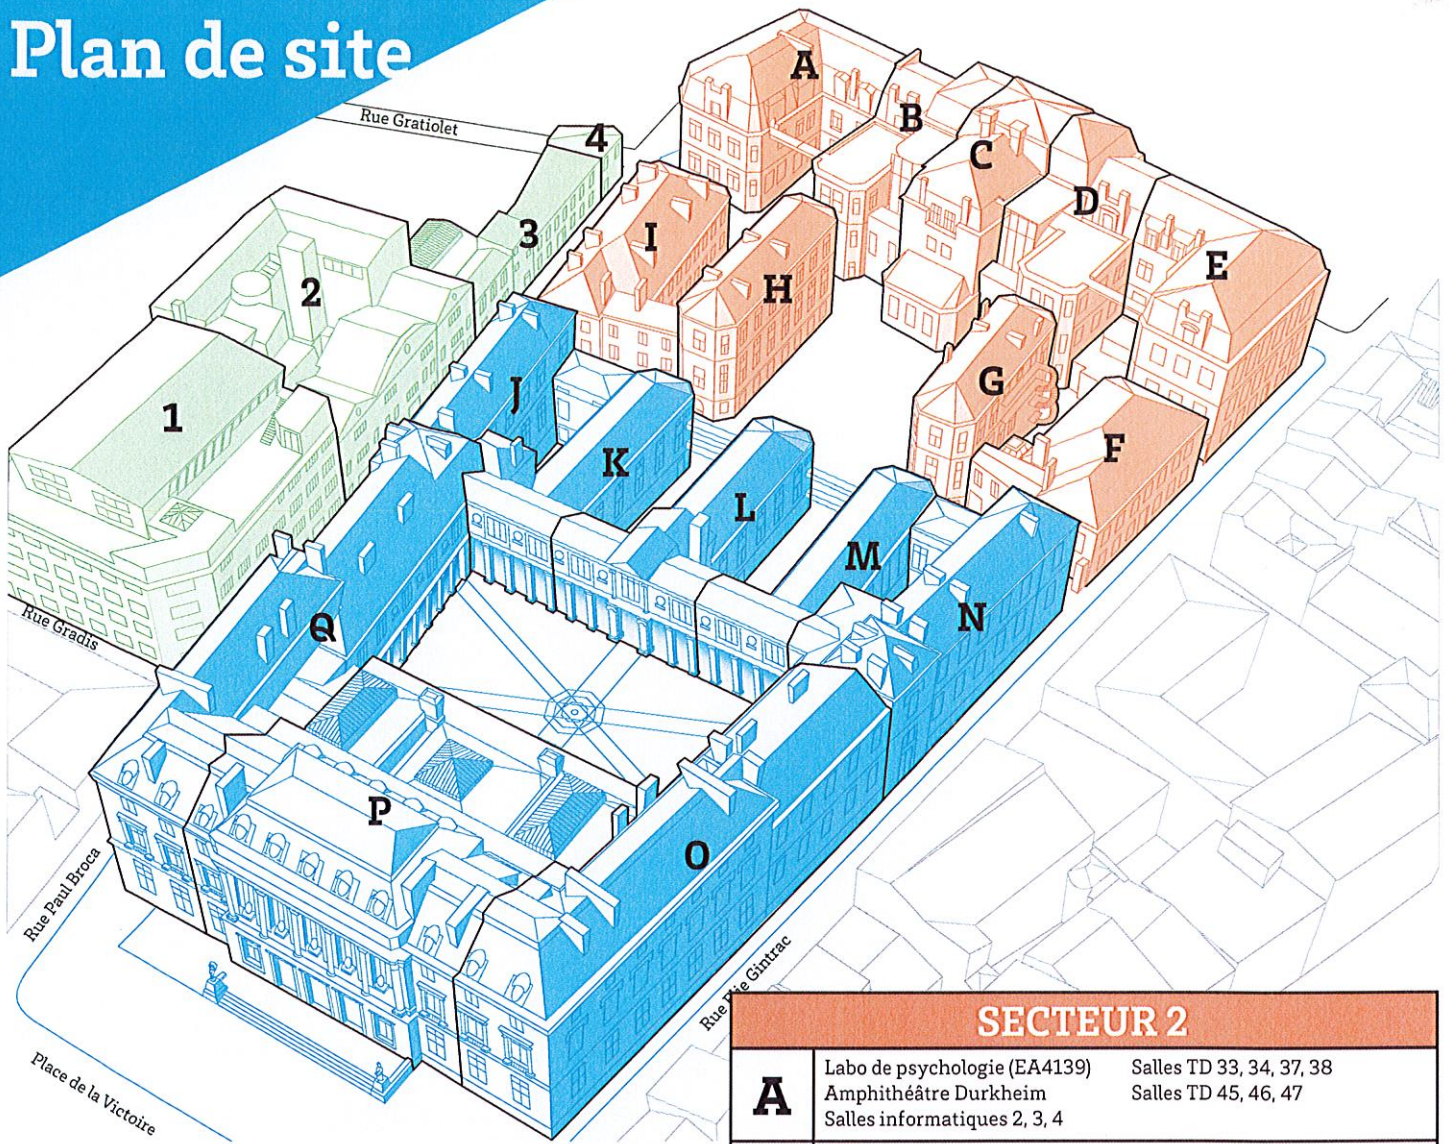

Plan de site

Site Bordeaux Victoire

SECTEUR 1

J	CRIP - Centre de Ressources Informatiques et Pédagogiques Amphithéâtre Fabre Salles informatiques 7	
K	Espace Langues SAM - Service Audiovisuel Multimédia	Salles KC6 et KC7
L	DLC - Département de langues et Cultures	Salles LA 3 & LA 4 Salle LC 4 & LC 5
M	Service culture DLC - Département de langues et Cultures Salles MA 3 et MA 4	
N	Service de la scolarité Service de la gestion des examens	Salle informatique 8 Salle TD 9
O	Direction du collège Sciences de l'Homme Bibliothèque Universitaire	Sciences de l'éducation Vie étudiante Salons de réception
P	Accueil Bibliothèque Universitaire Amphithéâtre Pitres et Gintrac	
Q	MAIOP Faculté d'anthropologie Salles Arnozan et Denucé	Salle du conseil Salles TD 5, 6 Salle séminaire

SECTEUR 2

A	Labo de psychologie (EA4139) Amphithéâtre Durkheim Salles informatiques 2, 3, 4	Salles TD 33, 34, 37, 38 Salles TD 45, 46, 47
B	CRIP - Centre de ressources informatiques et pédagogique Service de formation continue	Salles TD 30, 31, 32, 35, 36 Salles TD 43, 44 Salles informatiques 1, 5
C	Amphithéâtre Deniges et Sigalas MAPI	Salles TD 41, 42
D	OAREIL Assistante sociale LACES	MAPI Cafétéria CROUS Salle de visio-conférence
E	MAPI Amphithéâtre E	Salle TD 39, 40
F	DSO - Direction des Services à l'Occupant MAIOP - Mission d'appui à l'Orientalion et à l'Insertion Professionnelle	
G	PHASE - Public Handicapés, sportifs, étudiants Ecole doctorale	Imprimerie Salles TD 20 à 24 PC sécurité
H	Faculté de psychologie	
I	Faculté de sociologie	Salles TD 16, 18

BROCA

1	IFP - Institut de Formation en Psychomotricité Salle de sport / OAREIL	Amphithéâtre Broca 1 (terrasse) Salles TD 28, 29
2	Réseau Girardin Petite Enfance Amphithéâtre Broca 2 Salles TD 3, 7	Salles 13 Association AIME
3	Associations étudiantes	
4	Associations étudiantes	